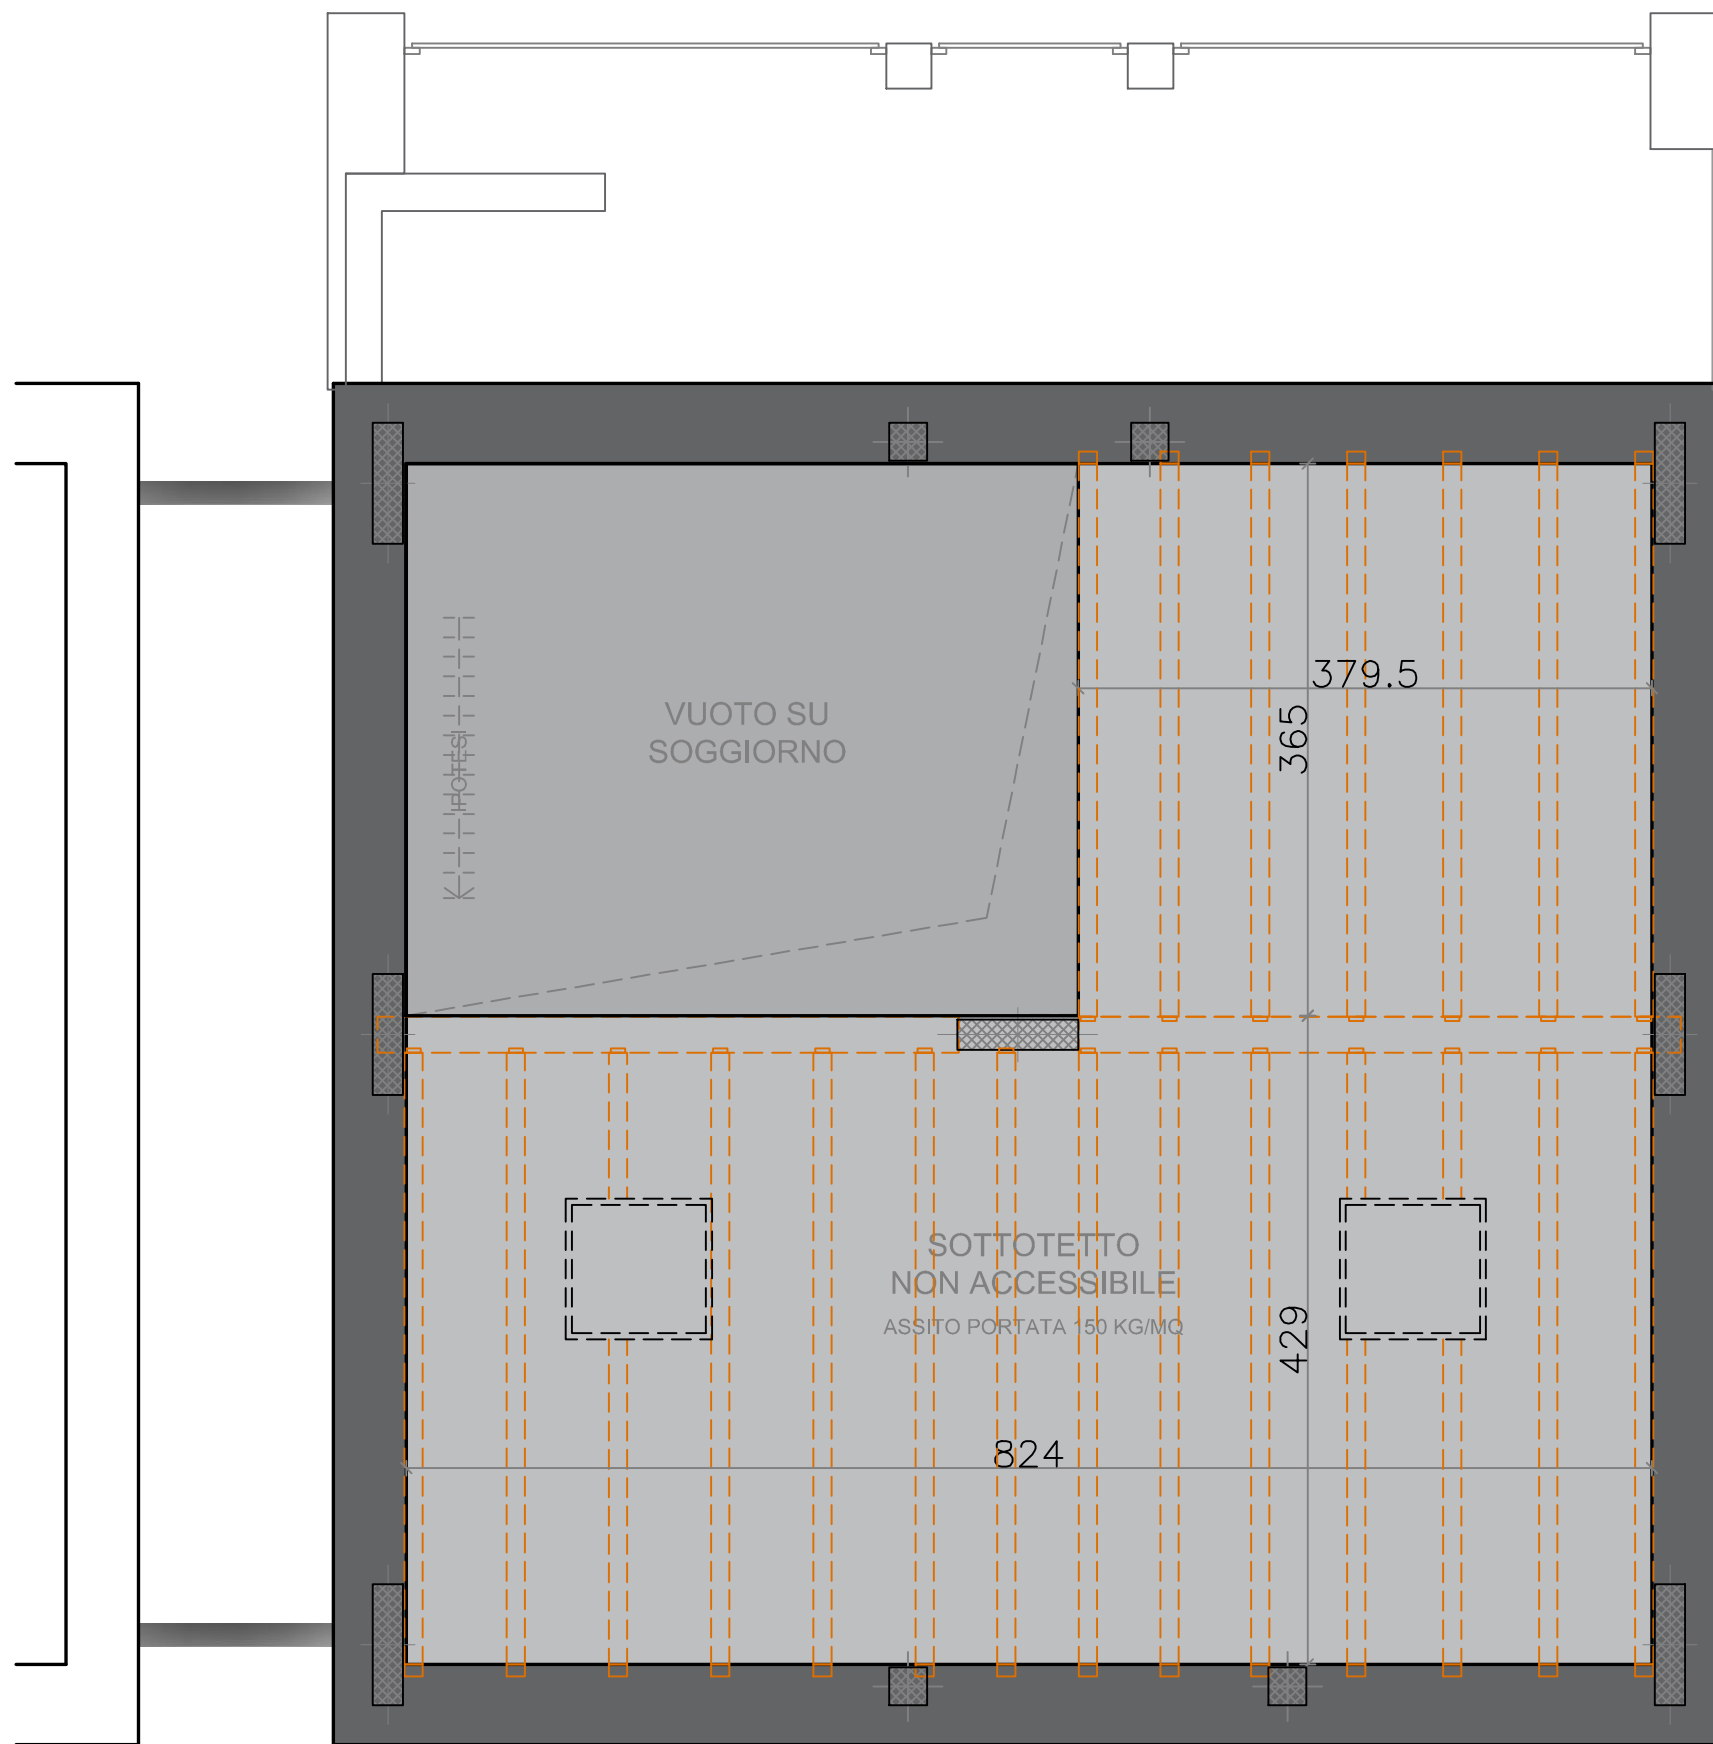

Madone
 Via Monte San Michele
 Unità L8
 Piano Primo

Appartamento	Mq...	82.7
Sgombero	Mq...	0.0
Area Esterna	Mq...	0.0
Balconi	Mq...	19.0
Box Auto		
€uro		

DOCUMENTO PUBBLICITARIO, NON CONTRATTUALE, LA SOCIETA' SI RISERVA LA VARIAZIONE DEL CONTENUTO IN QUALSIASI MOMENTO SENZA PREAVVISO

NOTA BENE

SI SPECIFICA CHE L'ABITAZIONE HA UN SOTTOTETTO NON ACCESSIBILE, E' INFATTI SPROVVISTO DI SCALA DI ACCESSO, PENSATO E REALIZZATO SOLO PER VALORIZZARE ESTETICAMENTE L'IMMOBILE. NON E' PREVISTO UN UTILIZZO DEL SOTTOTETTO E LO STESSO NON E' INSERITO NELLA SCHEDA CATASTALE. L'ASSITO SOPRA I TRAVETTI DEL SOGGIORNO SARA' EVITATO PER LASCIARE A VISTA LA COPERTURA.

Madone
 Via Monte San Michele
 Unità L8
 Schema
 Sottotetto
 Non accessibile

DOCUMENTO PUBBLICITARIO, NON CONTRATTUALE, LA SOCIETA' SI RISERVA LA VARIAZIONE DEL CONTENUTO IN QUALSIASI MOMENTO SENZA PREAVVISO