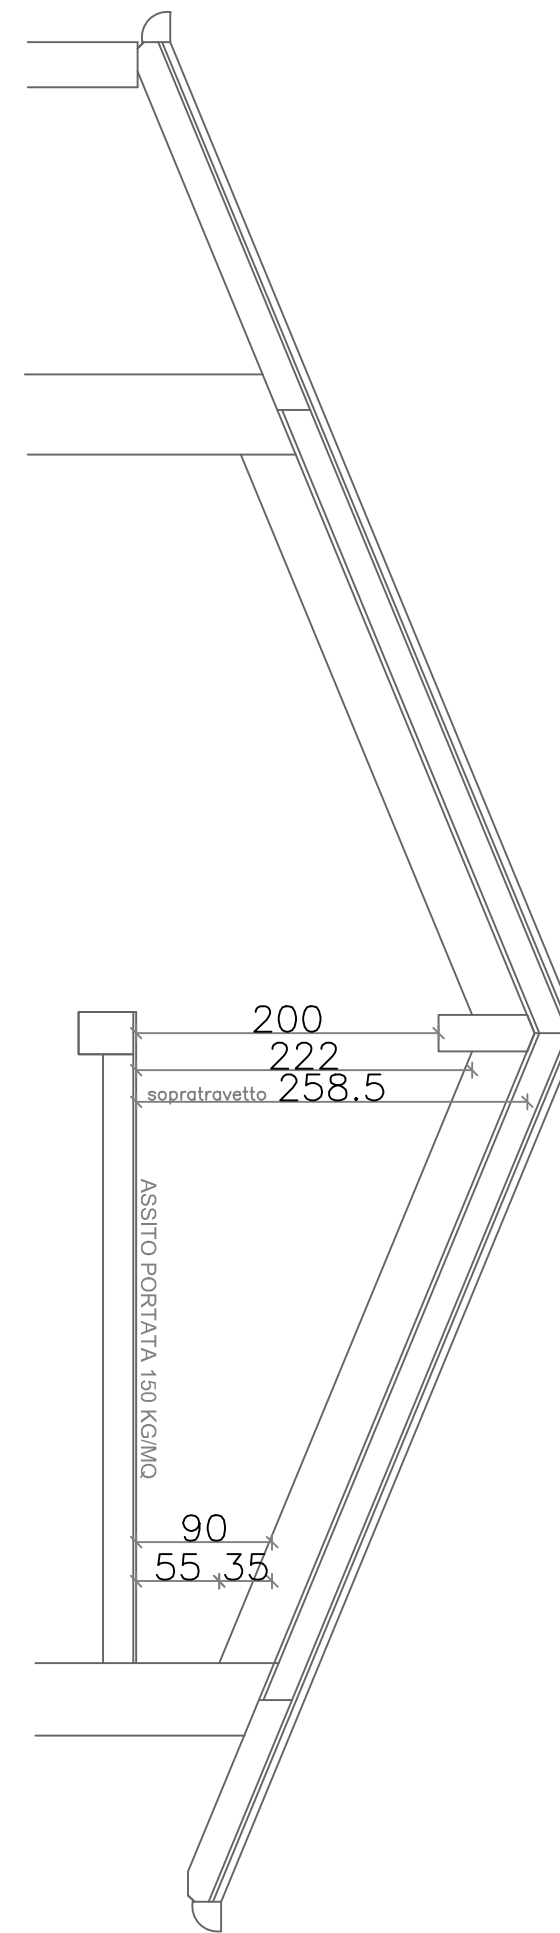

Madone
 Via Monte San Michele
 Unità L8
 Piano Primo

Appartamento	Mq...	82.7
Sgombero	Mq...	0.0
Area Esterna	Mq...	0.0
Balconi	Mq...	19.0
Box Auto		
€uro		

DOCUMENTO PUBBLICITARIO, NON CONTRATTUALE, LA SOCIETA' SI RISERVA LA VARIAZIONE DEL CONTENUTO IN QUALSIASI MOMENTO SENZA PREAVVISO

NOTA BENE

SI SPECIFICA CHE L'ABITAZIONE HA UN SOTTOTETTO NON ACCESSIBILE, E' INFATTI SPROVVISTO DI SCALA DI ACCESSO, PENSATO E REALIZZATO SOLO PER VALORIZZARE ESTETICAMENTE L'IMMOBILE. NON E' PREVISTO UN UTILIZZO DEL SOTTOTETTO E LO STESSO NON E' INSERITO NELLA SCHEDA CATASTALE. L'ASSITO SOPRA I TRAVETTI DEL SOGGIORNO SARA' EVITATO PER LASCIARE A VISTA LA COPERTURA.

Madone
 Via Monte San Michele
 Unità L8
 Schema
 Sottotetto
 Non accessibile

DOCUMENTO PUBBLICITARIO, NON CONTRATTUALE, LA SOCIETA' SI RISERVA LA VARIAZIONE DEL CONTENUTO IN QUALSIASI MOMENTO SENZA PREAVVISO